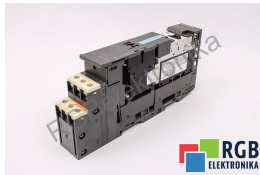

3RK1301-1AB00-0AA2 DS1-X STARTER SIEMENS ID15420

Używany SIEMENS 3RK1301-1AB00-0AA2
Sprzęt przetestowany i wyczyszczony.
24 miesiące gwarancji
Dedykowany kurier
Wysyłka w 24h

DANE TECHNICZNE

PRODUCENT	SIEMENS
MODEL	3RK1301-1AB00-0AA2
KATEGORIA	Moduły rozszerzeń
WAGA [KG]	2.0